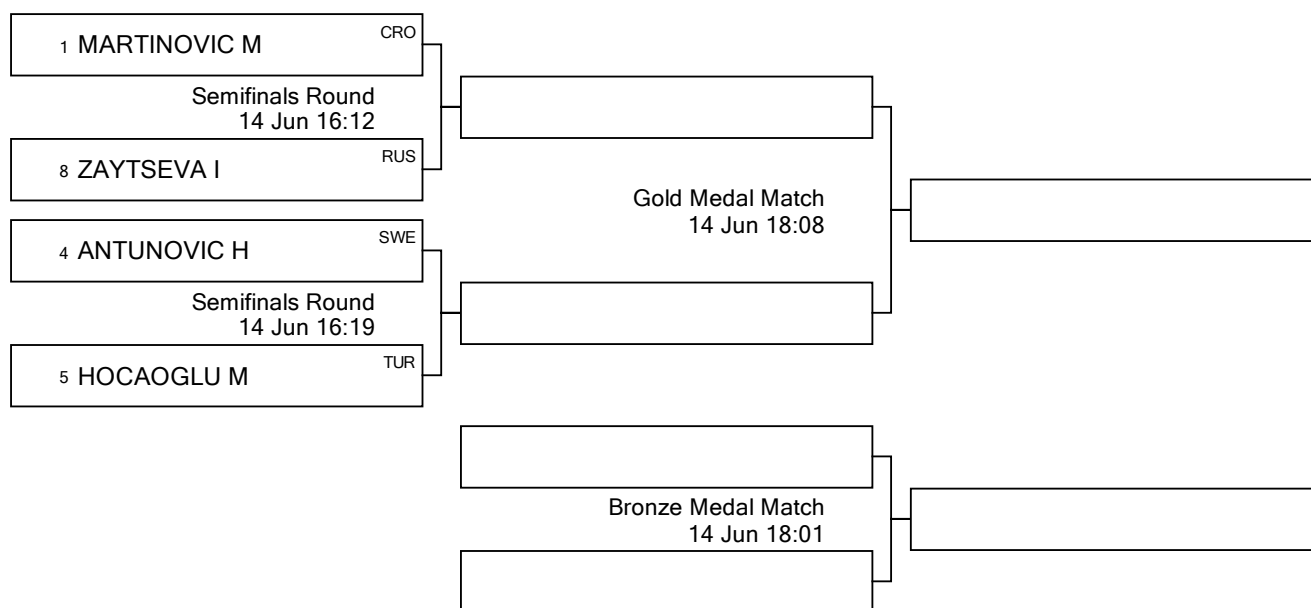

Baku 2015
1st EUROPEAN GAMES

Crystal Hall 3
Bakı Kristal Zalı 3

Karate
Karate

Women's Kumite +68kg
Qadınlar Kumite +68kq

Tournament Summary

As of SUN 14 JUN 2015

Elimination Round - Pool A

Rank	NOC Code	Name	CRO	SWE	FRA	AZE	Bouts	W	D	L	Points	Score				
												Total	Yuko	Waza-ari	Ippon	
1	CRO	MARTINOVIC Masa	-	2:1	8:2	2:1	3	3	0	0	6	12:4	9:4	0:0	1:0	Q
2	SWE	ANTUNOVIC Hana	1:2	-	1:1	9:1	3	1	1	1	3	11:4	8:4	0:0	1:0	Q
3	FRA	AIT IBRAHIM Nadege	2:8	1:1	-	5:0	3	1	1	1	3	8:9	8:6	0:0	0:1	
4	AZE	SAMADLI Aytan	1:2	1:9	0:5	-	3	0	0	3	0	2:16	2:13	0:0	0:1	

Elimination Round - Pool B

Rank	NOC Code	Name	TUR	RUS	BUL	FIN	Bouts	W	D	L	Points	Score				
												Total	Yuko	Waza-ari	Ippon	
1	TUR	HOCAOGLU Meltem	-	0:0	5:1	1:0	3	2	1	0	5	6:1	4:1	1:0	0:0	Q
2	RUS	ZAYTSEVA Ivanna	0:0	-	2:1	0:0	3	1	2	0	4	2:1	2:1	0:0	0:0	Q
3	BUL	GANEVA Borislava	1:5	1:2	-	2:0	3	1	0	2	2	4:7	4:5	0:1	0:0	
4	FIN	KUUSISTO Helena	0:1	0:0	0:2	-	3	0	1	2	1	0:3	0:3	0:0	0:0	

Semifinals Round

Medals Round

LEGEND

D Bouts drawn
W Bouts won

L Bouts lost

Q Qualified

Timing and Results provided by TISSOT